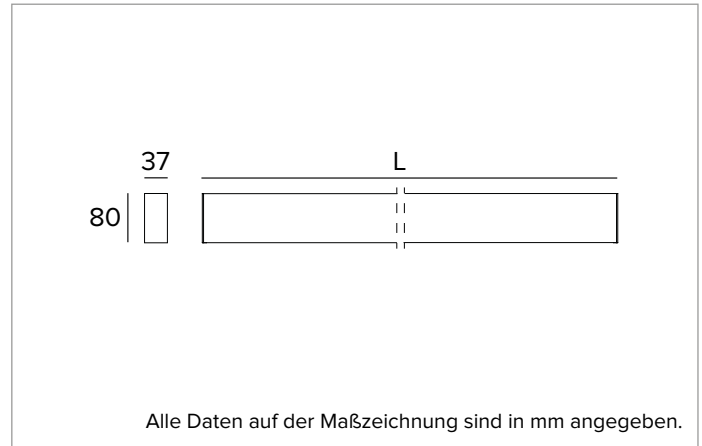

# T017BY830ELPW | LOGICO EASY Stand Alone 37 - OPAL

Lineare LED-Leuchte, Einzelmontage für Deckenanbau- oder Pendelmontage

	3000K	H(m)	D1(m)	D2(m)	E <sub>max</sub> (lx)
	Ra80		113°	113°	
Fixture Power	57W	1	3.00	3.01	814
Source Flux	5113lm	2	6.00	6.03	203
Fixture Flux	5113lm	3	9.00	9.04	90
Efficacy	90lm/W	4	12.00	12.06	51
6000843	I <sub>max</sub> =198cd/klm	I <sub>max</sub>	1013cd	5	15.01 15.07 33